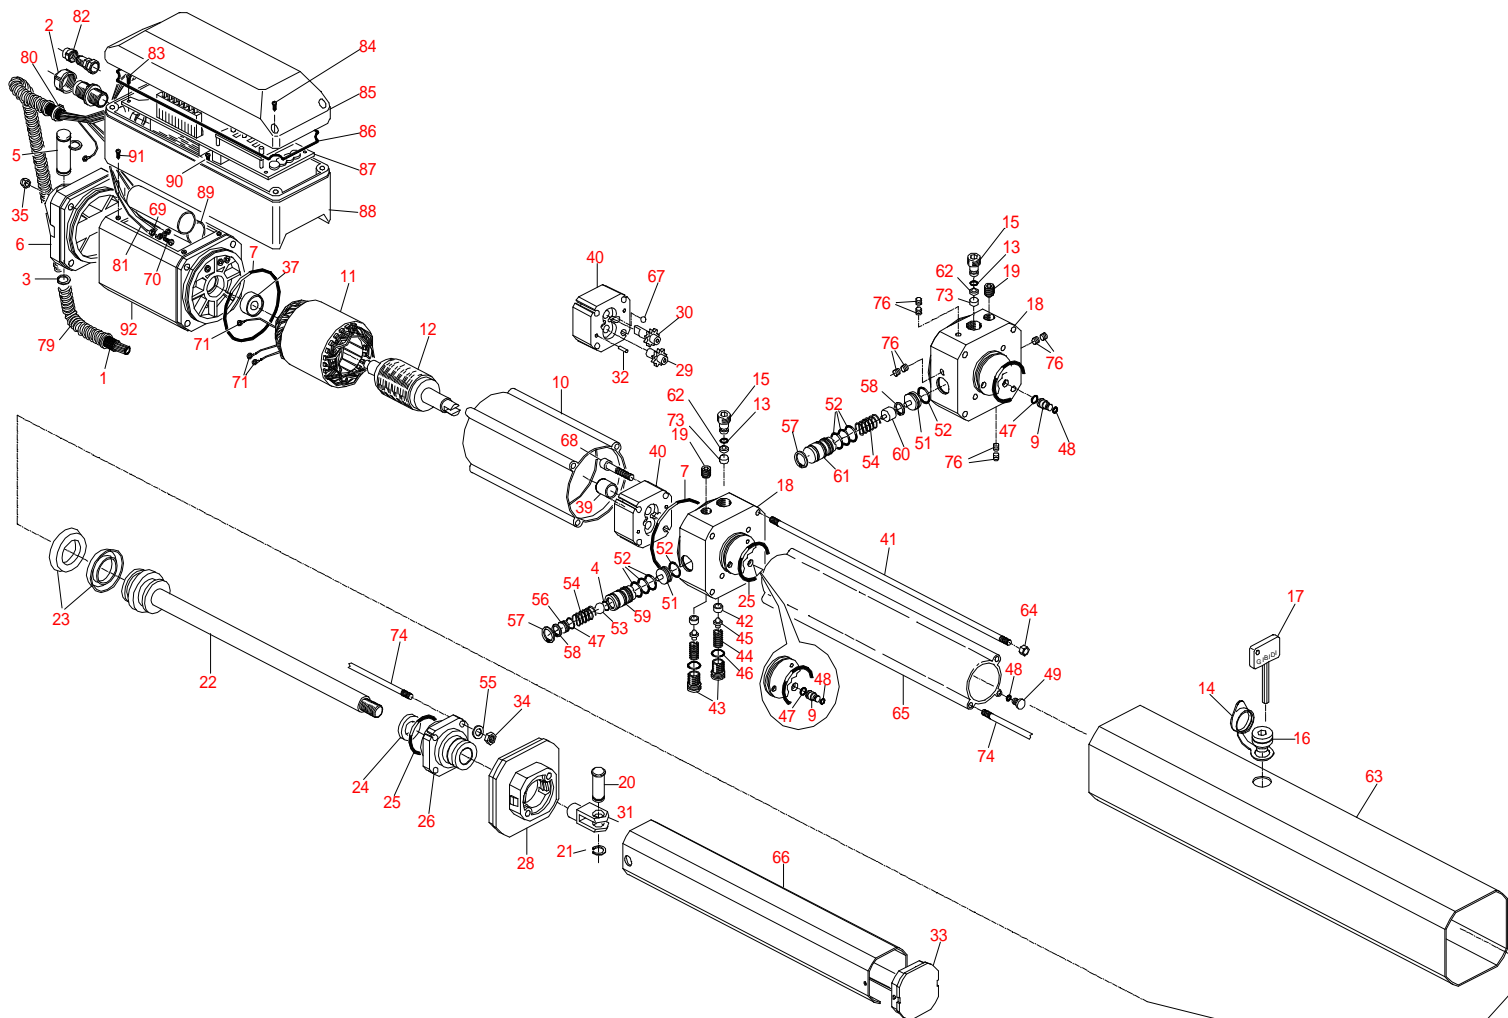

AUTOMATISMI PROFESSIONALI PER CANCELLI E GARAGE

PARTI DI RICAMBIO - SPARE PARTS - PIECES DE RECHANGE - ERSATZTEILE - PIEZAS DE REPUESTO

Scheda: LRE00110

Gi.Bi.Di. Continental S.p.A. - 46025 Poggio Rusco (MN) - Via A. Brennero 177/B
Tel. ++39.045.8270511 - Fax ++39.045.8270527 - E-mail: comm.gibidi@pn.itnet.it