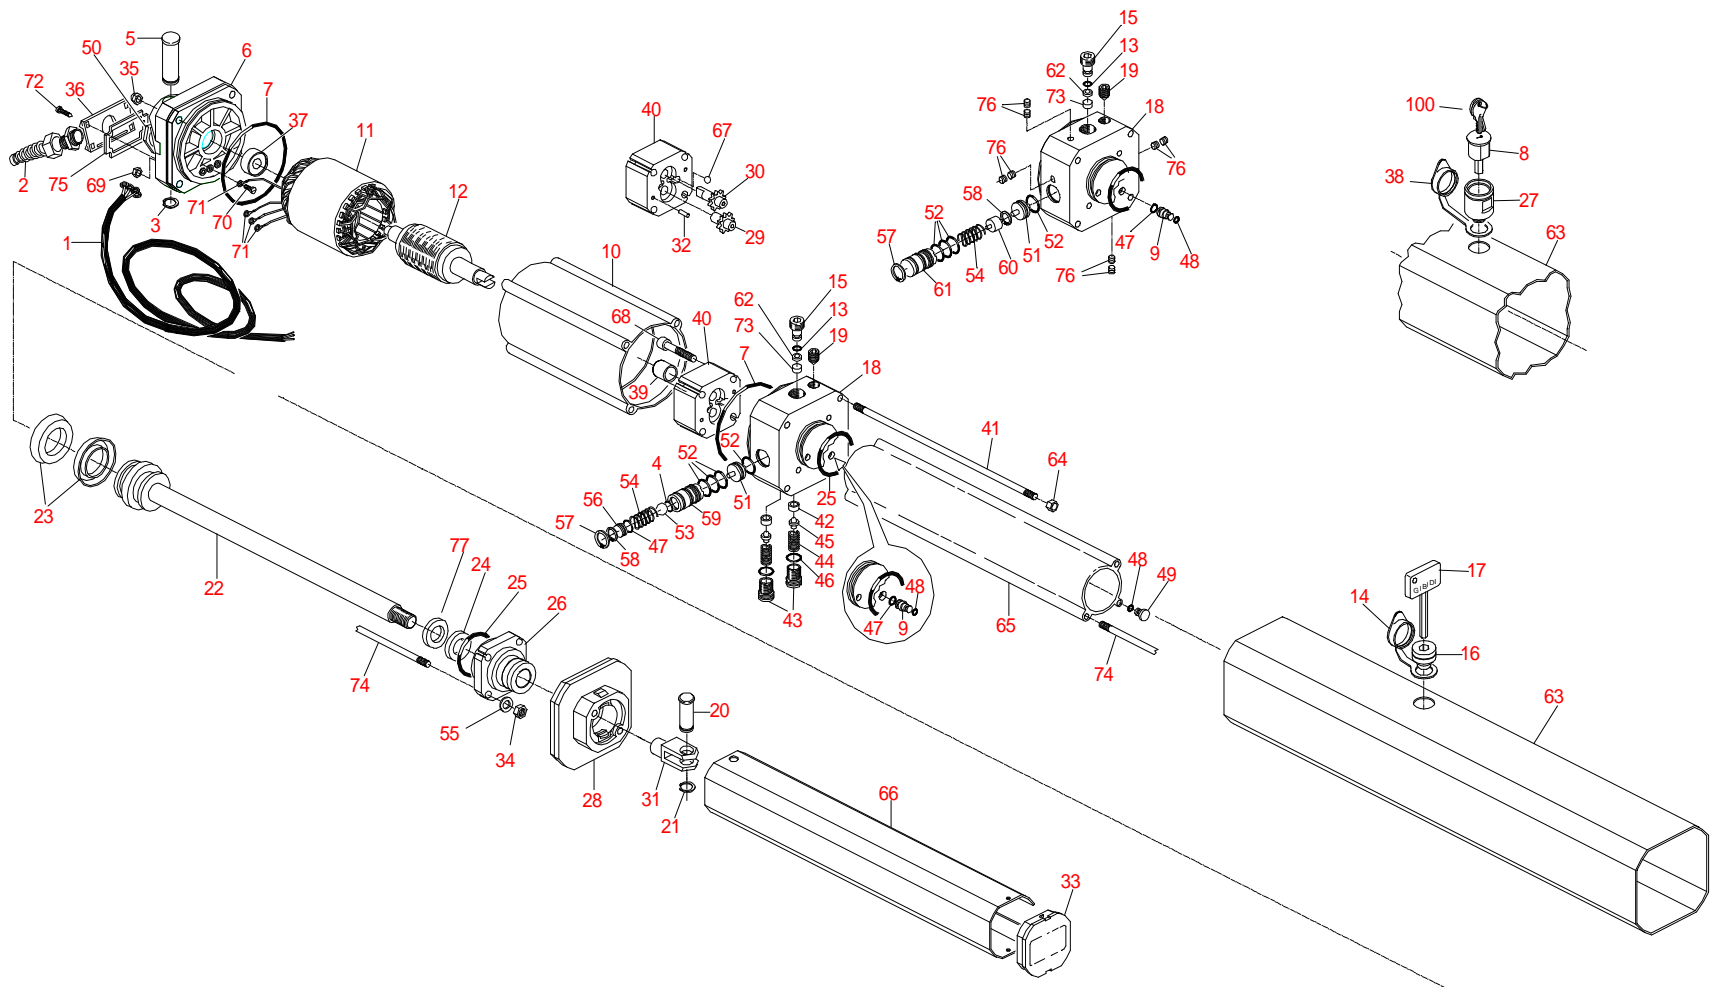

AUTOMATISMI PROFESSIONALI PER CANCELLI E GARAGE

PARTI DI RICAMBIO - SPARE PARTS - PIECES DE RECHANGE - ERSATZTEILE - PIEZAS DE REPUESTO

Scheda: LRE00070

Gi.Bi.Di. Continental S.p.A. - 46025 Poggio Rusco (MN) - Via A. Brennero 177/B
Tel. ++39.045.8270511 - Fax ++39.045.8270527 - E-mail: comm.gibidi@pn.itnet.it