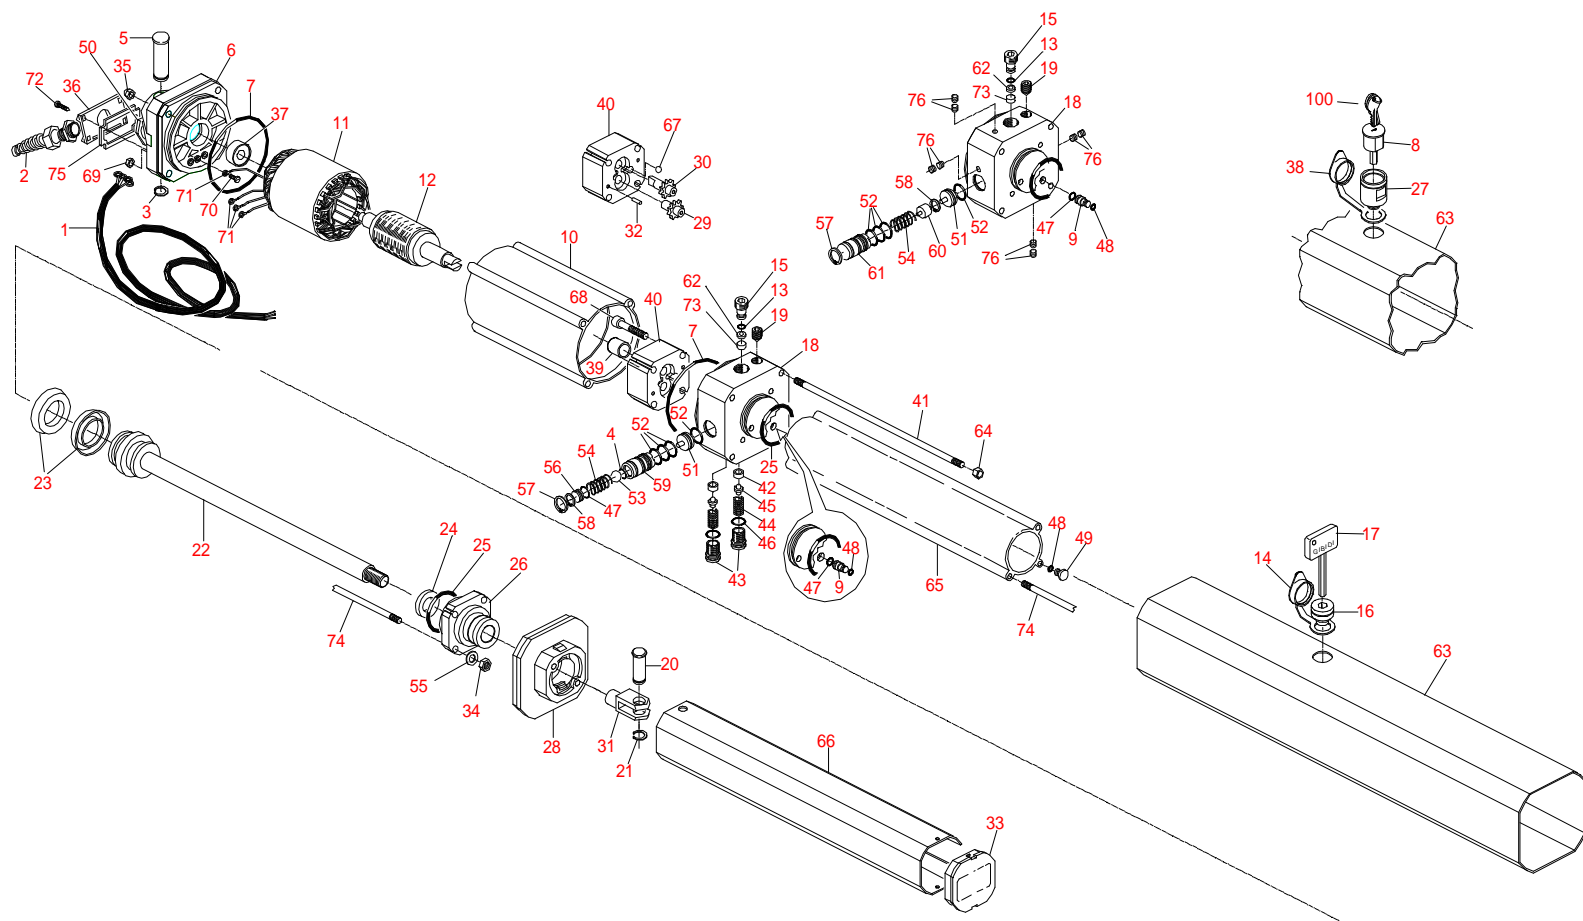

AUTOMATISMI PROFESSIONALI PER CANCELLI E GARAGE

PARTI DI RICAMBIO - SPARE PARTS - PIECES DE RECHANGE - ERSATZTEILE - PIEZAS DE REPUESTO

Scheda: LRE00040

Gi.Bi.Di. Continental S.p.A. - 46025 Poggio Rusco (MN) - Via A. Brennero 177/B
Tel. ++39.045.8270511 - Fax ++39.045.8270527 - E-mail: comm.gibidi@pn.itnet.it