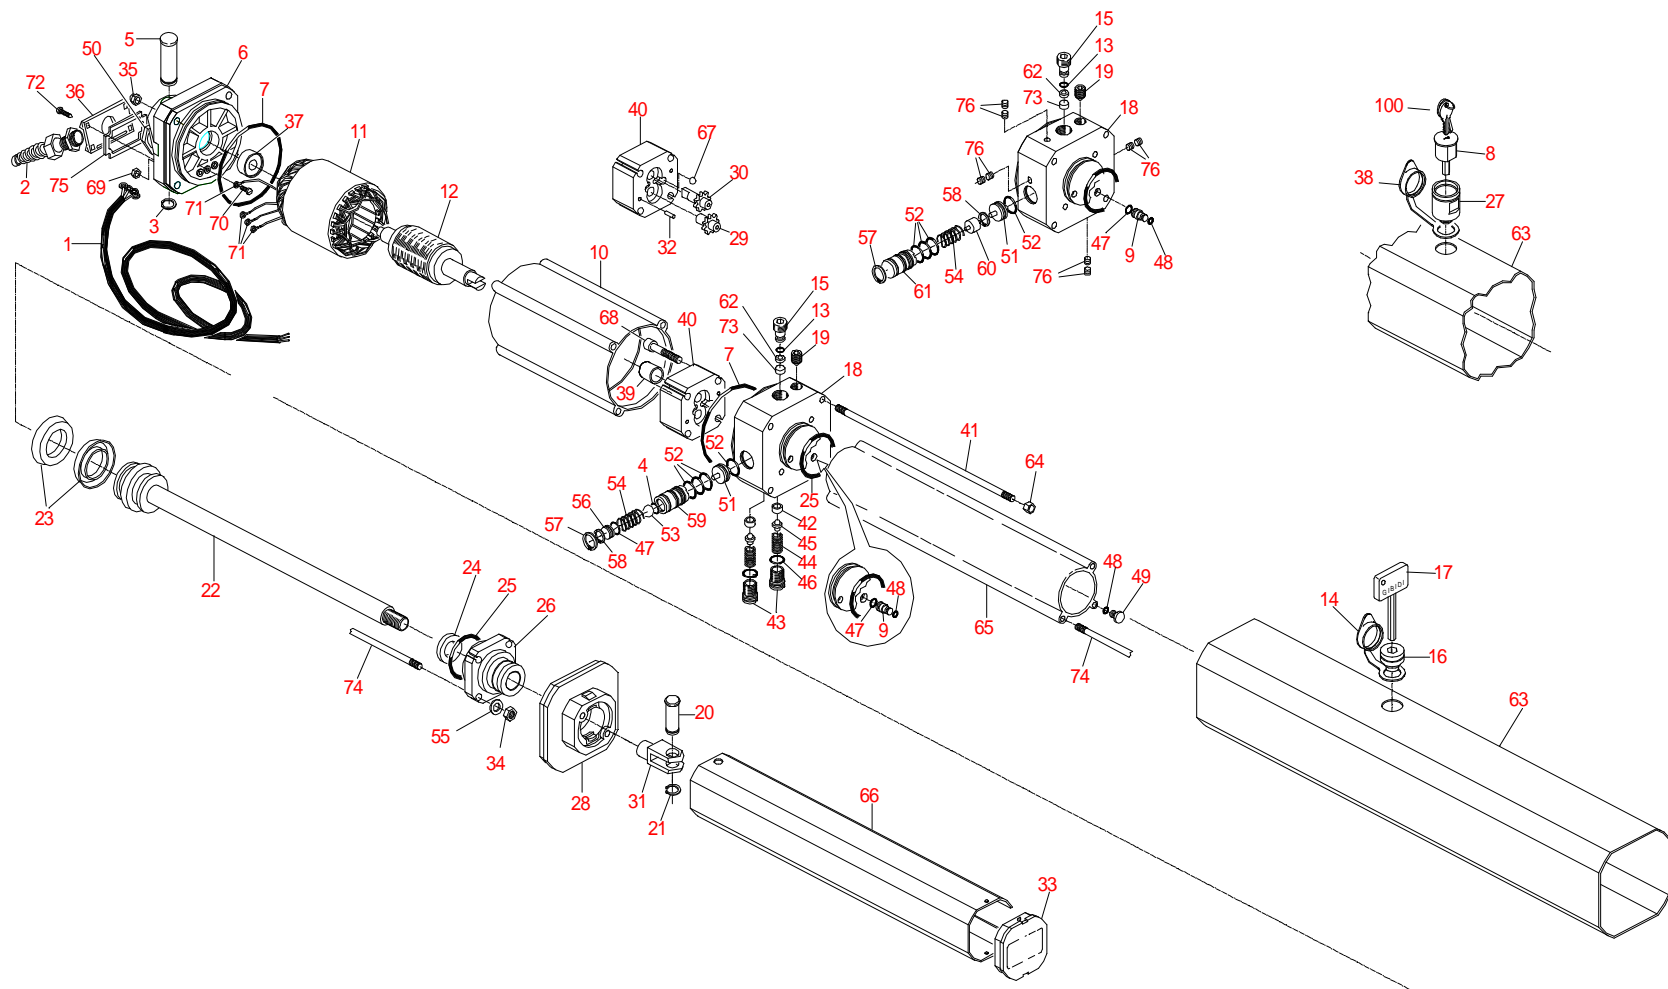

AUTOMATISMI PROFESSIONALI PER CANCELLI E GARAGE

PARTI DI RICAMBIO - SPARE PARTS - PIECES DE RECHANGE - ERSATZTEILE - PIEZAS DE REPUESTO

Scheda: LRE00030

Gi.Bi.Di. Continental S.p.a. - 46025 Poggio Rusco (MN) - Via A. Brennero 177/B
Tel. ++39.045.8270511 - Fax ++39.045.8270527 - E-mail: comm.gibidi@pn.itnet.it