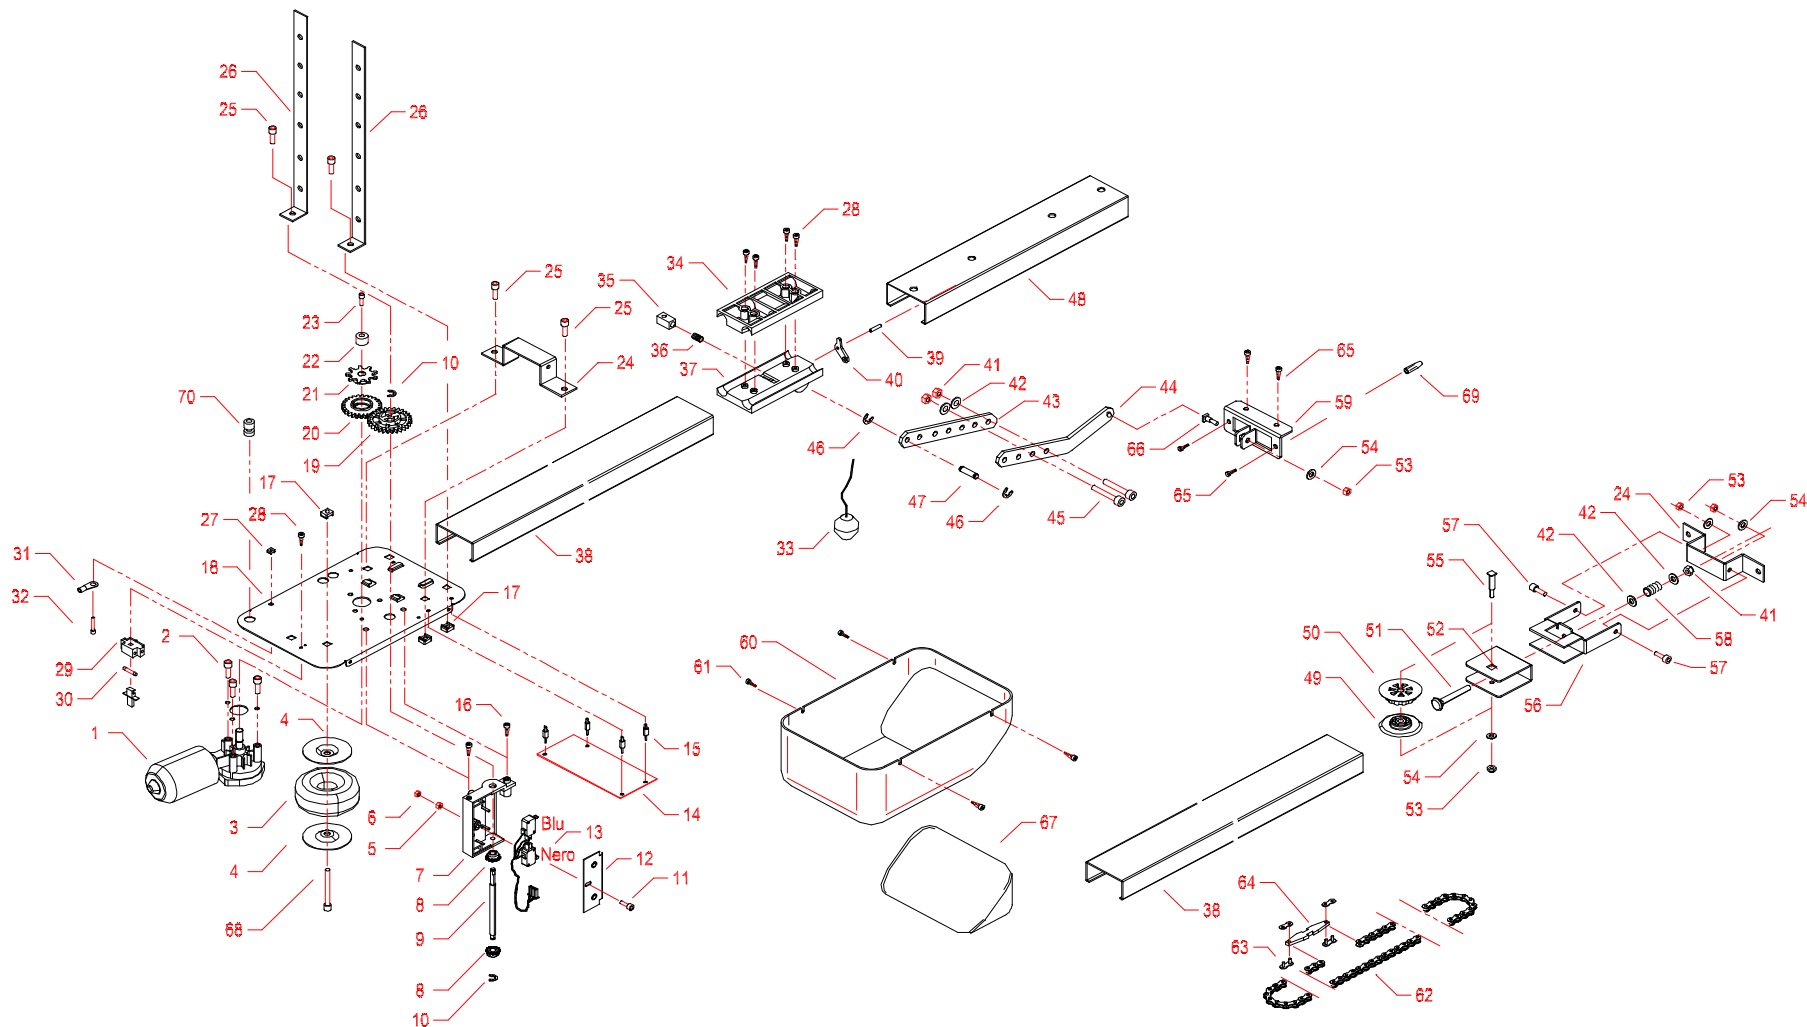

AUTOMATISMI PROFESSIONALI PER CANCELLI E GARAGE

PARTI DI RICAMBIO - SPARE PARTS - PIECES DE RECHANGE - ERSATZTEILE - PIEZAS DE REPUESTO

Scheda: LRB00050

Gi.Bi.Di. Continental S.p.A. - 46025 Poggio Rusco (MN) - Via A. Brennero 177/B
Tel. ++39.045.8270511 - Fax ++39.045.8270527 - E-mail: comm.gibidi@pn.itnet.it