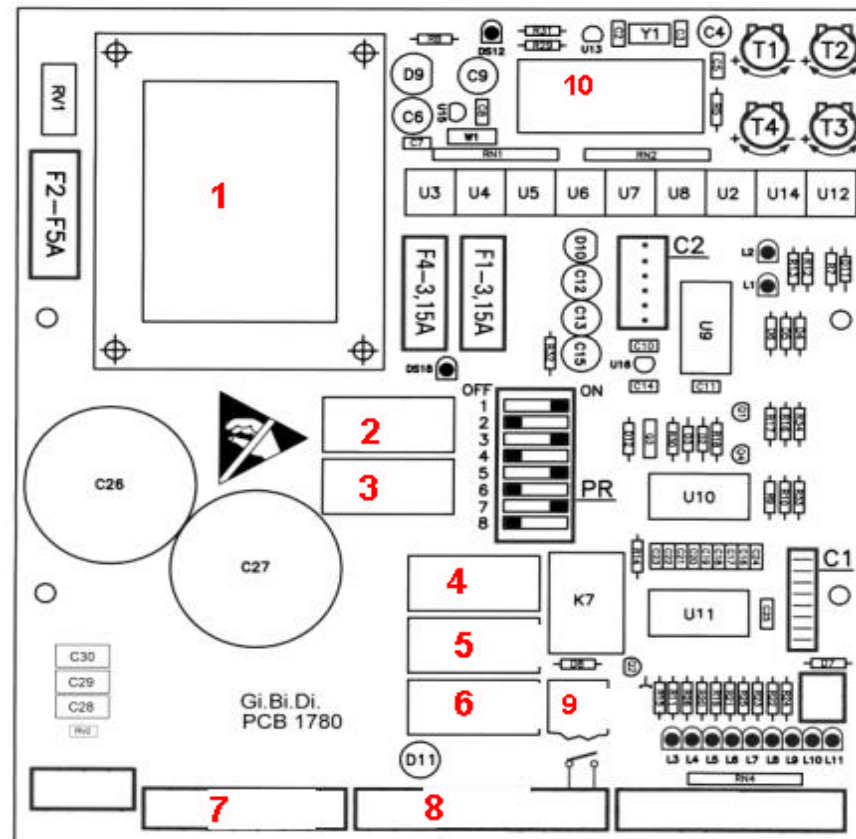

AUTOMATISMI PROFESSIONALI PER CANCELLI E GARAGE

PARTI DI RICAMBIO - SPARE PARTS - PIECES DE RECHANGE - ERSATZTEILE - PIEZAS DE REPUESTO - VERVANGINGSONDERDELEN - PECAS SOBRESSELENTES

| Cod. | Descrizione Description Description Beschreibung | Descrìcion Beschrijving Description Descrição | Pos |
|---------|---|---|---------|
| A90285P | Relè 1 scambio 16A - 12 VDC 1-exchange relay 16A - 12 V DC Relais 1 échange 16 A - 12 V CC Relais 1 Wechselkontakt 16A - 12 VGs | Relé 1 intercambio 16 A - 12 VCC Relé 1 mudança 16A - 12 VCC 1-wisselrelais 16A - 12VDC | 2, 3 |
| A90286P | Relè 1 lavoro 16 A - 12 V DC 1-operation relay 16A - 12 V DC Relais 1 travail 16 A - 12 V CC Relais 1 Arbeit 16 A - 12 VGs | Relé 1 trabajo 16 A - 12 V CC Relé 1 trabalho 16 A - 12 V CC 1-arbeidsrelais 16A - 12V DC | 4,5,6,9 |
| A90289P | Morsetto fisso a 2 poli Fixed 2-pole terminal Borne fixe à 2 poles 2-polige, feste Klemme | Borne fijo de 2 polos Terminal fixo com 2 pólos Vaste klem 2 polen | 7 |
| A90290P | Morsetto fisso a 3 poli Fixed 3-pole terminal Borne fixe à 3 poles 3-polige feste Klemme | Borne fijo de 3 polos Terminal fixo com 3 pólos Vaste klem 3 polen | 8 |
| A90295P | Microprocessore F3PLUS Versione 05 Microprocessor - F3PLUS - Version 05 Microprocesseur F3PLUS Version 05 Mikroprozessor F3PLUS Version 05 | Microprocesador F3PLUS versión 05 Microprocessador F3PLUS Versão 05 Microprocessor F3PLUS uitvoering 05 | 10 |
| A90296P | Trafoformatore S59 Transformer - S59 Transformateur S59 Transformator S59 | Transformador S59 Transformador S59 Transformator S59 | |
| | | | |
| | | | |
| | | | |
| | | | |
| | | | |