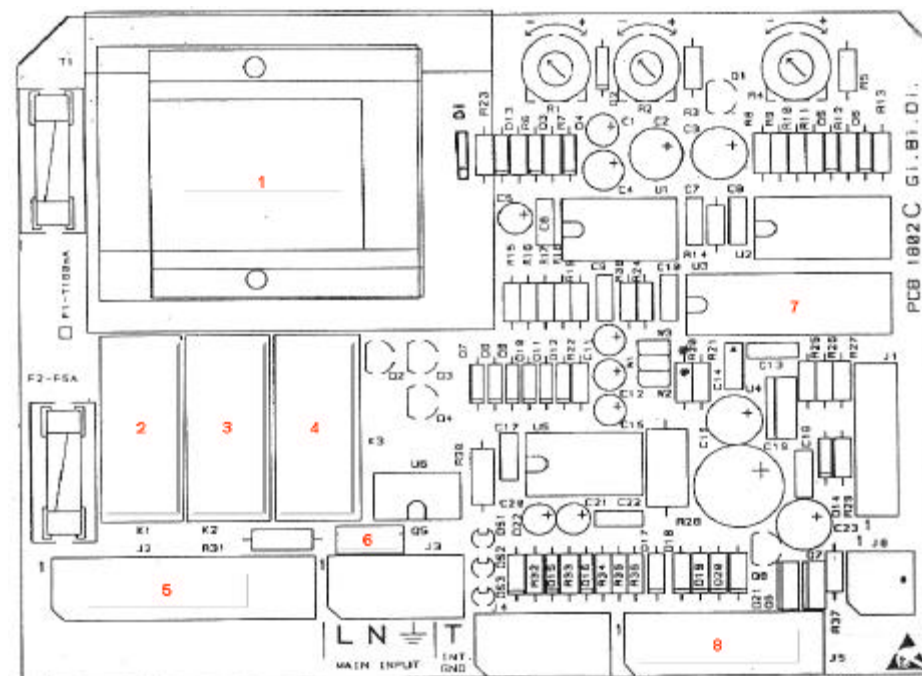

AUTOMATISMI PROFESSIONALI PER CANCELLI E GARAGE

PARTI DI RICAMBIO - SPARE PARTS - PIECES DE RECHANGE - ERSATZTEILE - PIEZAS DE REPUESTO - VERVANGINGSONDERDELEN - PECAS SOBRESSELENTES

Cod.	Descrizione Description Description Beschreibung	Descrìcion Beschrijving Descrição	Pos
A90285P	Relè 1 scambio 16A - 12 VDC 1-exchange relay 16A - 12 V DC Relais 1 échange 16 A - 12 V CC Relais 1 Wechselkontakt 16A - 12 VGs	Relè 1 intercambio 16 A - 12 VCC Relè 1 mudança 16A - 12 VCC 1-wisselrelais 16A - 12VDC	3, 4
A90289P	Morsetto fisso a 2 poli Fixed 2-pole terminal Borne fixe à 2 poles 2-polige, feste Klemme	Borne fijo de 2 polos Terminal fixo com 2 pólos Vaste klem 2 polen	5
A90290P	Morsetto fisso a 3 poli Fixed 3-pole terminal Borne fixe à 3 poles 3-polige feste Klemme	Borne fijo de 3 polos Terminal fixo com 3 pólos Vaste klem 3 polen	8
A90291P	Triac Triac Triac Triac	Triac Triac Triac	6
A90292P	Relè 2 scambi 10 A 12 V DC 2-exchange relay 10A - 12 V DC Relais 2 échanges 10 A - 12V CC Relais 2 Wechselkontakte 10A 12 VGs	Relè 2 intercambios 10 A 12 VCC Relè 2 mudanças 10 A 12 V CC 2-wisselrelais 10A - 12V DC	2
A90293P	Trasformatore S181 Transformer - S 181 Transformateur S181 Transformator S181	Transformador S181 Transformador S 181 Transformator S 181	
A90294P	Pal Plus-2/a G1802_04 Pal Plus-2/a G1802_04 Poteau pour Plus-2/a G1802_04 Pal für Plus-2a G1802_04	Pal Plus-2/a G1802_04 Pal Plus-2/a G1802_04 Pal Plus-2/a G1802_04	7
A90347P	Pal Plus-2/a - 61138 Pal Plus-2/a - 61138 Pal Plus-2/a - 61138 Pal Plus-2/a - 61138	Pal Plus-2/a - 61138 Pal Plus-2/a - 61138 Pal Plus-2/a - 61138	7
A90348P	Pal Plus-2/a - 61138 NEW Pal Plus-2/a - 61138 NEW Pal Plus-2/a - 61138 NEW Pal Plus-2/a - 61138 NEW	Pal Plus-2/a - 61138 NEW Pal Plus-2/a - 61138 NEW Pal Plus-2/a - 61138 NEW	7
A90349P	Pal Plus-2/a - AS01780 Pal Plus-2/a - AS01780 Pal Plus-2/a - AS01780 Pal Plus-2/a - AS01780	Pal Plus-2/a - AS01780 Pal Plus-2/a - AS01780 Pal Plus-2/a - AS01780	7